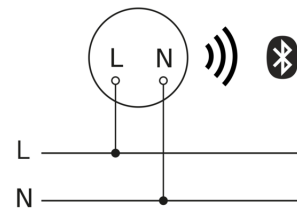

aansluitschema slave/draadloze masterkoppeling