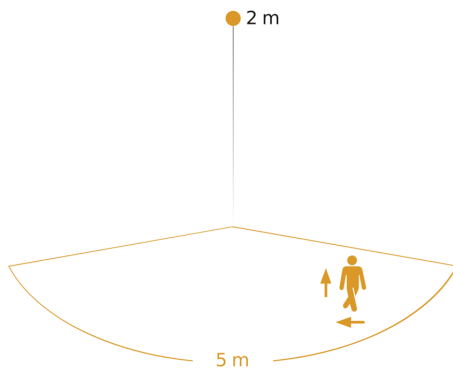

L 825 SC

antraciet
EAN 4007841 059903
art.nr. 059903

Registratiebereik