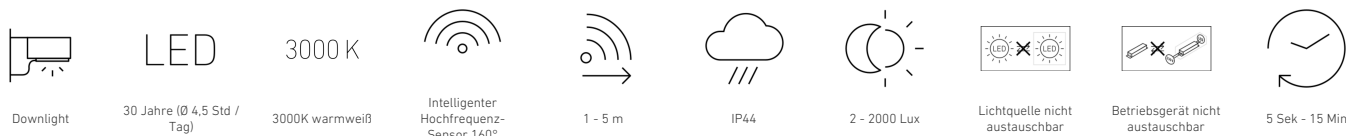

## Funcatiebeschrijving

Buiten klassiek, binnen futuristisch. Sensor Downlight L 825 SC wordt via Bluetooth en app traploos ingesteld, met een hogefrequentiesensor, ideaal voor entrees en gevels van woningen. 9,7 W STEINEL led-lichtsysteem, 707 lm, 160° registratiehoek, instelbare reikwijdte van 1-5 m, optionele basisverlichting 10%, 4 uur permanente verlichting optioneel.

## Technische gegevens

Afmetingen (L x B x H)	157 x 331 x 95 mm
Met lampjes	Ja, STEINEL led-systeem
Fabrieksgarantie	5 jaar
Met afstandsbediening	Nee
Variant	antraciet
VPE1, EAN	4007841059903
Toepassing, plaats	Buiten
Toepassing, ruimte	Buiten, entree, rondom het huis, terras / balkon, tuin & oprit
kleur	antraciet
Incl. stickervel met huisnummers	Nee
Montageplaats	wand
Slagvastheid	IK03
Bescherming	IP44
Beschermingsklasse	II
Omgevingstemperatuur	-20 – 40 °C
Materiaal van de behuizing	Aluminium

Schemerschakelaar	Ja
Zendreikwijdte	30 m
Zendvermogen	< 1 mW
Lichtstroom totaal product	707 lm
gemeten Lichtstroom (360°)	707 lm
Totale efficiëntie van het product	73 lm/W
Kleurtemperatuur	3000 K
Type lichtbron	Led niet vervangbaar
Levensduur led L70B50 (25°)	> 60000
Sokkel	zonder
Led-koelsysteem	Active & Passive Thermo Control
Soft-lightstartfunctie	Ja
Permanente verlichting	inschakelbaar, 4 h
Funcities	Parameterinstelling voor groepen, Handmatig ON / ON-OFF
Schemerinstelling	2 – 2000 lx
basislichtfunctie	Ja

## Technische gegevens

Materiaal van de afdekking	Kunststof opaal
Stroomtoevoer	220 – 240 V / 50 – 60 Hz
Vermogen	9,7 W
Montagehoogte max.	2,50 m
Slavemodus instelbaar	Nee
Onderkruipbescherming	Nee
verkleining van de registratiehoek per segment mogelijk	Nee
Elektronische instelling	Ja
Mechanische instelling	Nee
Reikwijdte detail	instelbaar registratiebereik op 2 assen
Reikwijdte radiaal	r = 5 m (35 m <sup>2</sup> )
Reikwijdte tangentiaal	r = 5 m (35 m <sup>2</sup> )