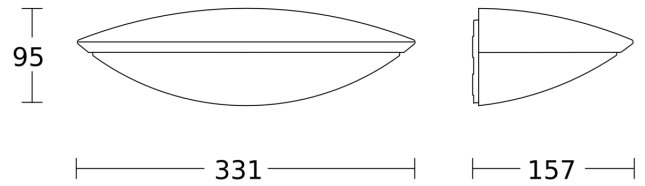

L 825 SC

antraciet
EAN 4007841 059903
art.nr. 059903

Registratiebereik

Maten

Mogelijke montagehoogte: 1,80 m - 2,50 m
Oranje: radiaal en tangentiaal

Lichtverdelingscurve

Vermogen	9,7 W
Met lampjes	Ja, STEINEL led-systeem
Type lichtbron	Led niet vervangbaar
gemeten Lichtstroom (360°)	707 lm
Kleurtemperatuur	3000 K
Led-koelsysteem	Active & Passive Thermo Control

aansluitschema slave/draadloze masterkoppeling